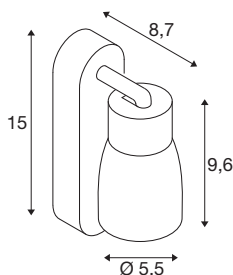

TECHNISCHE SPECIFICATIES

Art.nr.	1008307
Fitting	GU10
Aantal fittingen	1
Kantelbereik	90 °
Horizontaal draaibereik	350 °
IP-code	IP20
Slagvastheidsklasse	IK 02
Montage	Opbouw
Primaire nominale spanning	220-240V ~50/60 Hz
Veiligheidsklasse	I
Wattage	6 W
minimale omgevingstemperatuur	-20 °C
maximale omgevingstemperatuur	45 °C
Kleur	grijs/grijs
Lengte	15 cm
Hoogte	13.8 cm
Diepte	5.5 cm
Nettogewicht	0.21 kg
Brutogewicht	0.4 kg