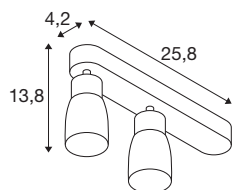

TECHNISCHE SPECIFICATIES

Art.nr.	1008316
Fitting	GU10
Aantal fittingen	2
Kantelbereik	90 °
Horizontaal draaibereik	350 °
IP-code	IP20
Slagvastheidsklasse	IK 02
Montage	Opbouw
Primaire nominale spanning	220-240V ~50/60 Hz
Veiligheidsklasse	I
Wattage	6 W
minimale omgevingstemperatuur	-20 °C
maximale omgevingstemperatuur	45 °C
Kleur	zwart/zwart
Lengte	25.8 cm
Breedte	5.5 cm
Hoogte	13.8 cm
Nettogewicht	0.31 kg
Brutogewicht	0.55 kg