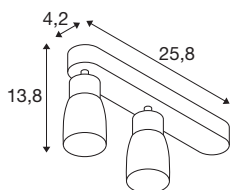

## TECHNISCHE SPECIFICATIES

Art.nr.	1008317
Fitting	GU10
Aantal fittingen	2
Kantelbereik	90 °
Horizontaal draaibereik	350 °
IP-code	IP20
Slagvastheidsklasse	IK 02
Montage	Opbouw
Primaire nominale spanning	220-240V ~50/60 Hz
Veiligheidsklasse	I
Wattage	6 W
minimale omgevingstemperatuur	-20 °C
maximale omgevingstemperatuur	45 °C
Kleur	zwart/goud
Lengte	25.8 cm
Breedte	5.5 cm
Hoogte	13.8 cm
Nettogewicht	0.31 kg
Brutogewicht	0.55 kg