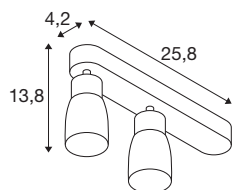

TECHNISCHE SPECIFICATIES

Art.nr.	1008318
Fitting	GU10
Aantal fittingen	2
Kantelbereik	90 °
Horizontaal draaibereik	350 °
IP-code	IP20
Slagvastheidsklasse	IK 02
Montage	Opbouw
Primaire nominale spanning	220-240V ~50/60 Hz
Veiligheidsklasse	I
Wattage	6 W
minimale omgevingstemperatuur	-20 °C
maximale omgevingstemperatuur	45 °C
Kleur	wit/wit
Lengte	25.8 cm
Breedte	5.5 cm
Hoogte	13.8 cm
Nettogewicht	0.31 kg
Brutogewicht	0.55 kg