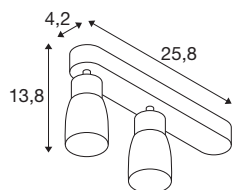

## TECHNISCHE SPECIFICATIES

Art.nr.	1008319
Fitting	GU10
Aantal fittingen	2
Kantelbereik	90 °
Horizontaal draaibereik	350 °
IP-code	IP20
Slagvastheidsklasse	IK 02
Montage	Opbouw
Primaire nominale spanning	220-240V ~50/60 Hz
Veiligheidsklasse	I
Wattage	6 W
minimale omgevingstemperatuur	-20 °C
maximale omgevingstemperatuur	45 °C
Kleur	grijs/grijs
Lengte	25.8 cm
Breedte	5.5 cm
Hoogte	13.8 cm
Nettogewicht	0.31 kg
Brutogewicht	0.55 kg