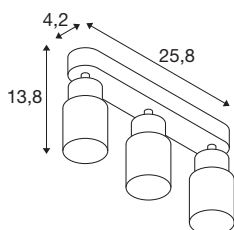

## TECHNISCHE SPECIFICATIES

Art.nr.	1008320
Fitting	GU10
Aantal fittingen	3
Kantelbereik	90 °
Horizontaal draaibereik	350 °
IP-code	IP20
Slagvastheidsklasse	IK 02
Montage	Opbouw
Primaire nominale spanning	220-240V ~50/60 Hz
Veiligheidsklasse	I
Wattage	6 W
minimale omgevingstemperatuur	-20 °C
maximale omgevingstemperatuur	45 °C
Kleur	zwart/zwart
Lengte	25.8 cm
Breedte	5.5 cm
Hoogte	13.8 cm
Nettogewicht	0.42 kg
Brutogewicht	0.6 kg