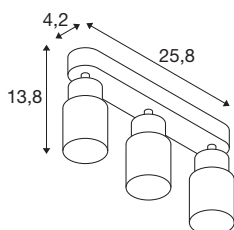

## TECHNISCHE SPECIFICATIES

Art.nr.	1008321
Fitting	GU10
Aantal fittingen	3
Kantelbereik	90 °
Horizontaal draaibereik	350 °
IP-code	IP20
Slagvastheidsklasse	IK 02
Montage	Opbouw
Primaire nominale spanning	220-240V ~50/60 Hz
Veiligheidsklasse	I
Wattage	6 W
minimale omgevingstemperatuur	-20 °C
maximale omgevingstemperatuur	45 °C
Kleur	zwart/goud
Lengte	25.8 cm
Breedte	5.5 cm
Hoogte	13.8 cm
Nettogewicht	0.42 kg
Brutogewicht	0.6 kg