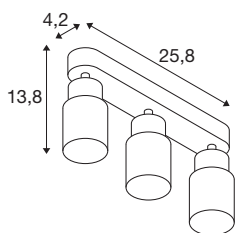

TECHNISCHE SPECIFICATIES

Art.nr.	1008322
Fitting	GU10
Aantal fittingen	3
Kantelbereik	90 °
Horizontaal draaibereik	350 °
IP-code	IP20
Slagvastheidsklasse	IK 02
Montage	Opbouw
Primaire nominale spanning	220-240V ~50/60 Hz
Veiligheidsklasse	I
Wattage	6 W
minimale omgevingstemperatuur	-20 °C
maximale omgevingstemperatuur	45 °C
Kleur	wit/wit
Lengte	25.8 cm
Breedte	5.5 cm
Hoogte	13.8 cm
Nettogewicht	0.42 kg
Brutogewicht	0.6 kg