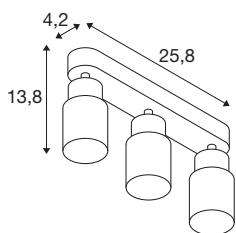

TECHNISCHE SPECIFICATIES

Art.nr.	1008323
Fitting	GU10
Aantal fittingen	3
Kantelbereik	90 °
Horizontaal draaibereik	350 °
IP-code	IP20
Slagvastheidsklasse	IK 02
Montage	Opbouw
Primaire nominale spanning	220-240V ~50/60 Hz
Veiligheidsklasse	I
Wattage	6 W
minimale omgevingstemperatuur	-20 °C
maximale omgevingstemperatuur	45 °C
Kleur	grijs/grijs
Lengte	25.8 cm
Breedte	5.5 cm
Hoogte	13.8 cm
Nettogewicht	0.42 kg
Brutogewicht	0.6 kg