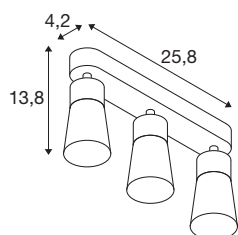

## TECHNISCHE SPECIFICATIES

Art.nr.	1008324
Fitting	GU10
Aantal fittingen	3
Kantelbereik	90 °
Horizontaal draaibereik	350 °
IP-code	IP20
Slagvastheidsklasse	IK 02
Montage	Opbouw
Primaire nominale spanning	220-240V ~50/60 Hz
Veiligheidsklasse	I
Wattage	6 W
minimale omgevingstemperatuur	-20 °C
maximale omgevingstemperatuur	45 °C
Kleur	zwart/zwart
Lengte	25.8 cm
Breedte	5.5 cm
Hoogte	13.8 cm
Nettogewicht	0.42 kg
Brutogewicht	0.6 kg