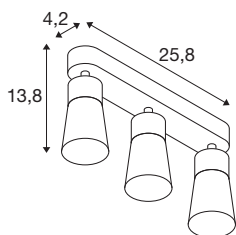

### TECHNISCHE SPECIFICATIES

Art.nr.	1008326
Fitting	GU10
Aantal fittingen	3
Kantelbereik	90 °
Horizontaal draaibereik	350 °
IP-code	IP20
Slagvastheidsklasse	IK 02
Montage	Opbouw
Primaire nominale spanning	220-240V ~50/60 Hz
Veiligheidsklasse	I
Wattage	6 W
minimale omgevingstemperatuur	-20 °C
maximale omgevingstemperatuur	45 °C
Kleur	wit/wit
Lengte	25.8 cm
Breedte	5.5 cm
Hoogte	13.8 cm
Nettogewicht	0.42 kg
Brutogewicht	0.6 kg