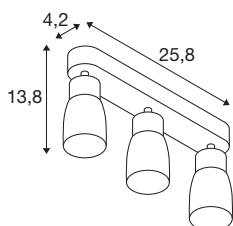

TECHNISCHE SPECIFICATIES

Art.nr.	1008328
Fitting	GU10
Aantal fittingen	3
Kantelbereik	90 °
Horizontaal draaibereik	350 °
IP-code	IP20
Slagvastheidsklasse	IK 02
Montage	Opbouw
Primaire nominale spanning	220-240V ~50/60 Hz
Veiligheidsklasse	I
Wattage	6 W
minimale omgevingstemperatuur	-20 °C
maximale omgevingstemperatuur	45 °C
Kleur	zwart/zwart
Lengte	25.8 cm
Breedte	5.5 cm
Hoogte	13.8 cm
Nettogewicht	0.42 kg
Brutogewicht	0.6 kg