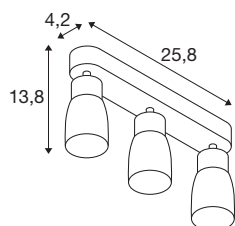

TECHNISCHE SPECIFICATIES

Art.nr.	1008329
Fitting	GU10
Aantal fittingen	3
Kantelbereik	90 °
Horizontaal draaibereik	350 °
IP-code	IP20
Slagvastheidsklasse	IK 02
Montage	Opbouw
Primaire nominale spanning	220-240V ~50/60 Hz
Veiligheidsklasse	I
Wattage	6 W
minimale omgevingstemperatuur	-20 °C
maximale omgevingstemperatuur	45 °C
Kleur	zwart/goud
Lengte	25.8 cm
Breedte	5.5 cm
Hoogte	13.8 cm
Nettogewicht	0.42 kg
Brutogewicht	0.6 kg