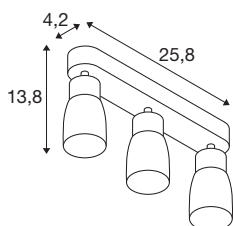

TECHNISCHE SPECIFICATIES

Art.nr.	1008330
Fitting	GU10
Aantal fittingen	3
Kantelbereik	90 °
Horizontaal draaibereik	350 °
IP-code	IP20
Slagvastheidsklasse	IK 02
Montage	Opbouw
Primaire nominale spanning	220-240V ~50/60 Hz
Veiligheidsklasse	I
Wattage	6 W
minimale omgevingstemperatuur	-20 °C
maximale omgevingstemperatuur	45 °C
Kleur	wit/wit
Lengte	25.8 cm
Breedte	5.5 cm
Hoogte	13.8 cm
Nettogewicht	0.42 kg
Brutogewicht	0.6 kg