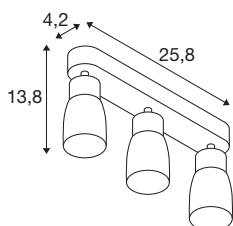

## TECHNISCHE SPECIFICATIES

Art.nr.	1008331
Fitting	GU10
Aantal fittingen	3
Kantelbereik	90 °
Horizontaal draaibereik	350 °
IP-code	IP20
Slagvastheidsklasse	IK 02
Montage	Opbouw
Primaire nominale spanning	220-240V ~50/60 Hz
Veiligheidsklasse	I
Wattage	6 W
minimale omgevingstemperatuur	-20 °C
maximale omgevingstemperatuur	45 °C
Kleur	grijs/grijs
Lengte	25.8 cm
Breedte	5.5 cm
Hoogte	13.8 cm
Nettogewicht	0.42 kg
Brutogewicht	0.6 kg