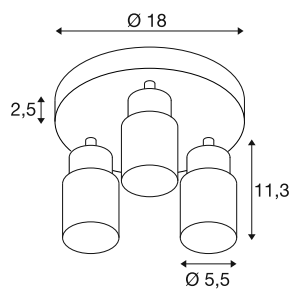

TECHNISCHE SPECIFICATIES

Art.nr.	1008332
Fitting	GU10
Aantal fittingen	3
Kantelbereik	90 °
Horizontaal draaibereik	350 °
IP-code	IP20
Slagvastheidsklasse	IK 02
Montage	Opbouw
Primaire nominale spanning	220-240V ~50/60 Hz
Veiligheidsklasse	I
Wattage	6 W
minimale omgevingstemperatuur	-20 °C
maximale omgevingstemperatuur	45 °C
Kleur	zwart/zwart
Hoogte	13.8 cm
Diameter	18 cm
Nettogewicht	0.53 kg
Brutogewicht	0.7 kg