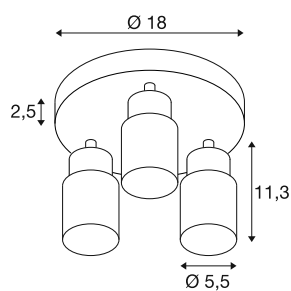

## TECHNISCHE SPECIFICATIES

Art.nr.	1008333
Fitting	GU10
Aantal fittingen	3
Kantelbereik	90 °
Horizontaal draaibereik	350 °
IP-code	IP20
Slagvastheidsklasse	IK 02
Montage	Opbouw
Primaire nominale spanning	220-240V ~50/60 Hz
Veiligheidsklasse	I
Wattage	6 W
minimale omgevingstemperatuur	-20 °C
maximale omgevingstemperatuur	45 °C
Kleur	zwart/goud
Hoogte	13.8 cm
Diameter	18 cm
Nettogewicht	0.53 kg
Brutogewicht	0.7 kg