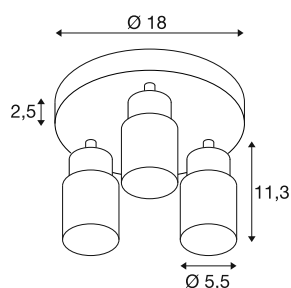

TECHNISCHE SPECIFICATIES

Art.nr.	1008334
Fitting	GU10
Aantal fittingen	3
Kantelbereik	90 °
Horizontaal draaibereik	350 °
IP-code	IP20
Slagvastheidsklasse	IK 02
Montage	Opbouw
Primaire nominale spanning	220-240V ~50/60 Hz
Veiligheidsklasse	I
Wattage	6 W
minimale omgevingstemperatuur	-20 °C
maximale omgevingstemperatuur	45 °C
Kleur	wit/wit
Hoogte	13.8 cm
Diameter	18 cm
Nettogewicht	0.53 kg
Brutogewicht	0.7 kg