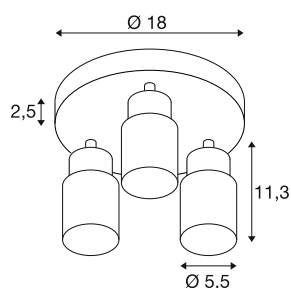

TECHNISCHE SPECIFICATIES

Art.nr.	1008335
Fitting	GU10
Aantal fittingen	3
Kantelbereik	90 °
Horizontaal draaibereik	350 °
IP-code	IP20
Slagvastheidsklasse	IK 02
Montage	Opbouw
Primaire nominale spanning	220-240V ~50/60 Hz
Veiligheidsklasse	I
Wattage	6 W
minimale omgevingstemperatuur	-20 °C
maximale omgevingstemperatuur	45 °C
Kleur	grijs/grijs
Hoogte	13.8 cm
Diameter	18 cm
Nettogewicht	0.53 kg
Brutogewicht	0.7 kg