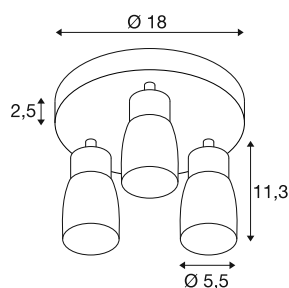

TECHNISCHE SPECIFICATIES

Art.nr.	1008340
Fitting	GU10
Aantal fittingen	3
Kantelbereik	90 °
Horizontaal draaibereik	350 °
IP-code	IP20
Slagvastheidsklasse	IK 02
Montage	Opbouw
Primaire nominale spanning	220-240V ~50/60 Hz
Veiligheidsklasse	I
Wattage	6 W
minimale omgevingstemperatuur	-20 °C
maximale omgevingstemperatuur	45 °C
Kleur	zwart/zwart
Hoogte	13.8 cm
Diameter	18 cm
Nettogewicht	0.53 kg
Brutogewicht	0.7 kg