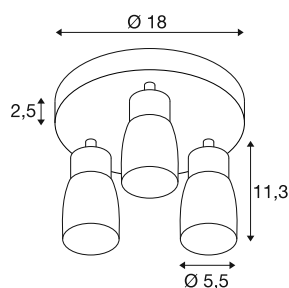

TECHNISCHE SPECIFICATIES

Art.nr.	1008341
Fitting	GU10
Aantal fittingen	3
Kantelbereik	90 °
Horizontaal draaibereik	350 °
IP-code	IP20
Slagvastheidsklasse	IK 02
Montage	Opbouw
Primaire nominale spanning	220-240V ~50/60 Hz
Veiligheidsklasse	I
Wattage	6 W
minimale omgevingstemperatuur	-20 °C
maximale omgevingstemperatuur	45 °C
Kleur	zwart/goud
Hoogte	13.8 cm
Diameter	18 cm
Nettogewicht	0.53 kg
Brutogewicht	0.7 kg