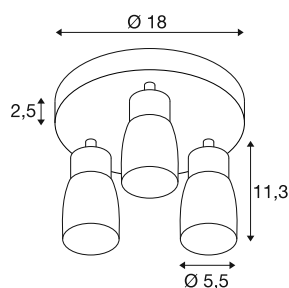

TECHNISCHE SPECIFICATIES

Art.nr.	1008342
Fitting	GU10
Aantal fittingen	3
Kantelbereik	90 °
Horizontaal draaibereik	350 °
IP-code	IP20
Slagvastheidsklasse	IK 02
Montage	Opbouw
Primaire nominale spanning	220-240V ~50/60 Hz
Veiligheidsklasse	I
Wattage	6 W
minimale omgevingstemperatuur	-20 °C
maximale omgevingstemperatuur	45 °C
Kleur	wit/wit
Hoogte	13.8 cm
Diameter	18 cm
Nettogewicht	0.53 kg
Brutogewicht	0.7 kg