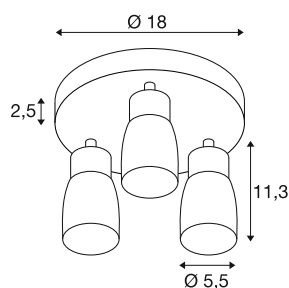

TECHNISCHE SPECIFICATIES

Art.nr.	1008343
Fitting	GU10
Aantal fittingen	3
Kantelbereik	90 °
Horizontaal draaibereik	350 °
IP-code	IP20
Slagvastheidsklasse	IK 02
Montage	Opbouw
Primaire nominale spanning	220-240V ~50/60 Hz
Veiligheidsklasse	I
Wattage	6 W
minimale omgevingstemperatuur	-20 °C
maximale omgevingstemperatuur	45 °C
Kleur	grijs/grijs
Hoogte	13.8 cm
Diameter	18 cm
Nettogewicht	0.53 kg
Brutogewicht	0.7 kg