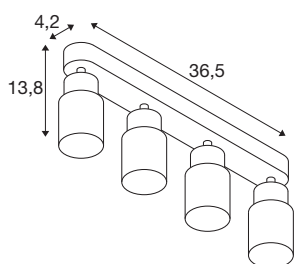

TECHNISCHE SPECIFICATIES

Art.nr.	1008344
Fitting	GU10
Aantal fittingen	4
Kantelbereik	90 °
Horizontaal draaibereik	350 °
IP-code	IP20
Slagvastheidsklasse	IK 02
Montage	Opbouw
Primaire nominale spanning	220-240V ~50/60 Hz
Veiligheidsklasse	I
Wattage	6 W
minimale omgevingstemperatuur	-20 °C
maximale omgevingstemperatuur	45 °C
Kleur	zwart/zwart
Lengte	36,5 cm
Breedte	5,5 cm
Hoogte	13,8 cm
Nettogewicht	0,65 kg
Brutogewicht	0,7 kg