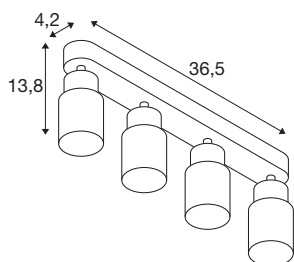

TECHNISCHE SPECIFICATIES

Art.nr.	1008345
Fitting	GU10
Aantal fittingen	4
Kantelbereik	90 °
Horizontaal draaibereik	350 °
IP-code	IP20
Slagvastheidsklasse	IK 02
Montage	Opbouw
Primaire nominale spanning	220-240V ~50/60 Hz
Veiligheidsklasse	I
Wattage	6 W
minimale omgevingstemperatuur	-20 °C
maximale omgevingstemperatuur	45 °C
Kleur	zwart/goud
Lengte	36.5 cm
Breedte	5.5 cm
Hoogte	13.8 cm
Nettogewicht	0.65 kg
Brutogewicht	0.7 kg