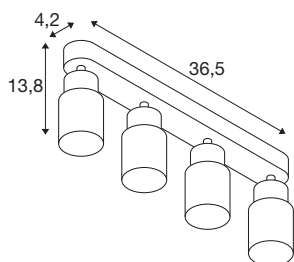

TECHNISCHE SPECIFICATIES

Art.nr.	1008346
Fitting	GU10
Aantal fittingen	4
Kantelbereik	90 °
Horizontaal draaibereik	350 °
IP-code	IP20
Slagvastheidsklasse	IK 02
Montage	Opbouw
Primaire nominale spanning	220-240V ~50/60 Hz
Veiligheidsklasse	I
Wattage	6 W
minimale omgevingstemperatuur	-20 °C
maximale omgevingstemperatuur	45 °C
Kleur	wit/wit
Lengte	36.5 cm
Breedte	5.5 cm
Hoogte	13.8 cm
Nettogewicht	0.65 kg
Brutogewicht	0.7 kg