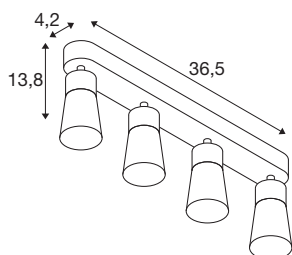

## TECHNISCHE SPECIFICATIES

Art.nr.	1008348
Fitting	GU10
Aantal fittingen	4
Kantelbereik	90 °
Horizontaal draaibereik	350 °
IP-code	IP20
Slagvastheidsklasse	IK 02
Montage	Opbouw
Primaire nominale spanning	220-240V ~50/60 Hz
Veiligheidsklasse	I
Wattage	6 W
minimale omgevingstemperatuur	-20 °C
maximale omgevingstemperatuur	45 °C
Kleur	zwart/zwart
Lengte	36.5 cm
Breedte	5.5 cm
Hoogte	13.8 cm
Nettogewicht	0.65 kg
Brutogewicht	0.7 kg