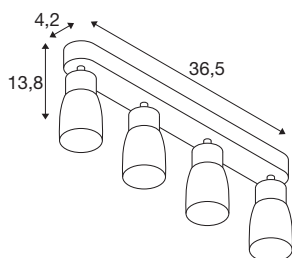

## TECHNISCHE SPECIFICATIES

Art.nr.	1008352
Fitting	GU10
Aantal fittingen	4
Kantelbereik	90 °
Horizontaal draaibereik	350 °
IP-code	IP20
Slagvastheidsklasse	IK 02
Montage	Opbouw
Primaire nominale spanning	220-240V ~50/60 Hz
Veiligheidsklasse	I
Wattage	6 W
minimale omgevingstemperatuur	-20 °C
maximale omgevingstemperatuur	45 °C
Kleur	zwart/zwart
Lengte	36.5 cm
Breedte	5.5 cm
Hoogte	13.8 cm
Nettogewicht	0.65 kg
Brutogewicht	0.7 kg