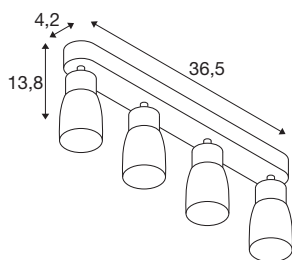

TECHNISCHE SPECIFICATIES

Art.nr.	1008353
Fitting	GU10
Aantal fittingen	4
Kantelbereik	90 °
Horizontaal draaibereik	350 °
IP-code	IP20
Slagvastheidsklasse	IK 02
Montage	Opbouw
Primaire nominale spanning	220-240V ~50/60 Hz
Veiligheidsklasse	I
Wattage	6 W
minimale omgevingstemperatuur	-20 °C
maximale omgevingstemperatuur	45 °C
Kleur	zwart/goud
Lengte	36.5 cm
Breedte	5.5 cm
Hoogte	13.8 cm
Nettogewicht	0.65 kg
Brutogewicht	0.7 kg