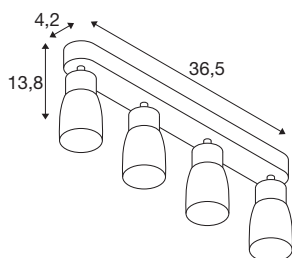

TECHNISCHE SPECIFICATIES

Art.nr.	1008354
Fitting	GU10
Aantal fittingen	4
Kantelbereik	90 °
Horizontaal draaibereik	350 °
IP-code	IP20
Slagvastheidsklasse	IK 02
Montage	Opbouw
Primaire nominale spanning	220-240V ~50/60 Hz
Veiligheidsklasse	I
Wattage	6 W
minimale omgevingstemperatuur	-20 °C
maximale omgevingstemperatuur	45 °C
Kleur	wit/wit
Lengte	36.5 cm
Breedte	5.5 cm
Hoogte	13.8 cm
Nettogewicht	0.65 kg
Brutogewicht	0.7 kg