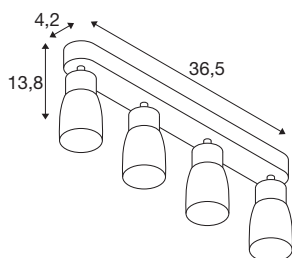

TECHNISCHE SPECIFICATIES

Art.nr.	1008355
Fitting	GU10
Aantal fittingen	4
Kantelbereik	90 °
Horizontaal draaibereik	350 °
IP-code	IP20
Slagvastheidsklasse	IK 02
Montage	Opbouw
Primaire nominale spanning	220-240V ~50/60 Hz
Veiligheidsklasse	I
Wattage	6 W
minimale omgevingstemperatuur	-20 °C
maximale omgevingstemperatuur	45 °C
Kleur	grijs/grijs
Lengte	36.5 cm
Breedte	5.5 cm
Hoogte	13.8 cm
Nettogewicht	0.65 kg
Brutogewicht	0.7 kg