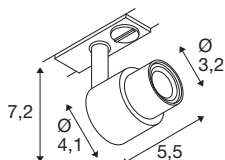

TECHNISCHE SPECIFICATIES

Art.nr.	1008356
Fitting	GU10
Aantal fittingen	1
Kantelbereik	90 °
Horizontaal draaibereik	350 °
IP-code	IP20
Slagvastheidsklasse	IK 02
Montage	Opbouw
Primaire nominale spanning	220-240V ~50/60 Hz
Veiligheidsklasse	I
Wattage	6 W
minimale omgevingstemperatuur	-20 °C
maximale omgevingstemperatuur	45 °C
Kleur	zwart
Lengte	5.5 cm
Hoogte	8.1 cm
Diameter	4.1 cm
Nettogewicht	0.11 kg
Brutogewicht	0.15 kg