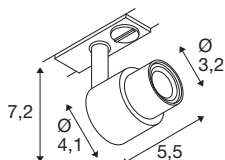

TECHNISCHE SPECIFICATIES

Art.nr.	1008358
Fitting	GU10
Aantal fittingen	1
Kantelbereik	90 °
Horizontaal draaibereik	350 °
IP-code	IP20
Slagvastheidsklasse	IK 02
Montage	Opbouw
Primaire nominale spanning	220-240V ~50/60 Hz
Veiligheidsklasse	I
Wattage	6 W
minimale omgevingstemperatuur	-20 °C
maximale omgevingstemperatuur	45 °C
Kleur	grijs
Lengte	5.5 cm
Hoogte	8.1 cm
Diameter	4.1 cm
Nettogewicht	0.11 kg
Brutogewicht	0.15 kg