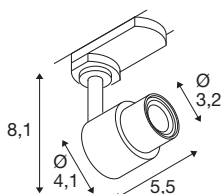

## TECHNISCHE SPECIFICATIES

Art.nr.	1008359
Fitting	GU10
Aantal fittingen	1
Kantelbereik	90 °
Horizontaal draaibereik	350 °
IP-code	IP20
Slagvastheidsklasse	IK 02
Montage	Opbouw
Primaire nominale spanning	220-240V ~50/60 Hz
Veiligheidsklasse	I
Wattage	6 W
minimale omgevingstemperatuur	-20 °C
maximale omgevingstemperatuur	45 °C
Kleur	zwart
Lengte	5.5 cm
Hoogte	8.1 cm
Diameter	4.1 cm
Nettogewicht	0.11 kg
Brutogewicht	0.15 kg