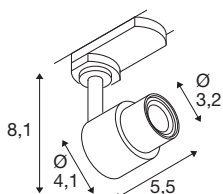

## TECHNISCHE SPECIFICATIES

Art.nr.	1008360
Fitting	GU10
Aantal fittingen	1
Kantelbereik	90 °
Horizontaal draaibereik	350 °
IP-code	IP20
Slagvastheidsklasse	IK 02
Montage	Opbouw
Primaire nominale spanning	220-240V ~50/60 Hz
Veiligheidsklasse	I
Wattage	6 W
minimale omgevingstemperatuur	-20 °C
maximale omgevingstemperatuur	45 °C
Kleur	wit
Lengte	5.5 cm
Hoogte	8.1 cm
Diameter	4.1 cm
Nettogewicht	0.11 kg
Brutogewicht	0.15 kg