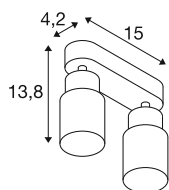

TECHNISCHE SPECIFICATIES

Art.nr.	1008361
Fitting	GU10
Aantal fittingen	2
Kantelbereik	90 °
Horizontaal draaibereik	350 °
IP-code	IP20
Slagvastheidsklasse	IK 02
Montage	Opbouw
Primaire nominale spanning	220-240V ~50/60 Hz
Veiligheidsklasse	I
Wattage	6 W
minimale omgevingstemperatuur	-20 °C
maximale omgevingstemperatuur	45 °C
Kleur	zwart/zwart
Lengte	15 cm
Breedte	5.5 cm
Hoogte	13.8 cm
Nettogewicht	0.3 kg
Brutogewicht	0.5 kg