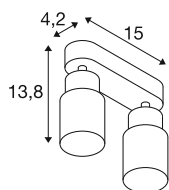

TECHNISCHE SPECIFICATIES

Art.nr.	1008363
Fitting	GU10
Aantal fittingen	2
Kantelbereik	90 °
Horizontaal draaibereik	350 °
IP-code	IP20
Slagvastheidsklasse	IK 02
Montage	Opbouw
Primaire nominale spanning	220-240V ~50/60 Hz
Veiligheidsklasse	I
Wattage	6 W
minimale omgevingstemperatuur	-20 °C
maximale omgevingstemperatuur	45 °C
Kleur	wit/wit
Lengte	15 cm
Breedte	5.5 cm
Hoogte	13.8 cm
Nettogewicht	0.3 kg
Brutogewicht	0.5 kg