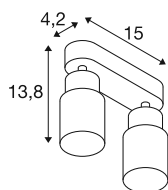

TECHNISCHE SPECIFICATIES

Art.nr.	1008364
Fitting	GU10
Aantal fittingen	2
Kantelbereik	90 °
Horizontaal draaibereik	350 °
IP-code	IP20
Slagvastheidsklasse	IK 02
Montage	Opbouw
Primaire nominale spanning	220-240V ~50/60 Hz
Veiligheidsklasse	I
Wattage	6 W
minimale omgevingstemperatuur	-20 °C
maximale omgevingstemperatuur	45 °C
Kleur	grijs/grijs
Lengte	15 cm
Breedte	5.5 cm
Hoogte	13.8 cm
Nettogewicht	0.3 kg
Brutogewicht	0.5 kg