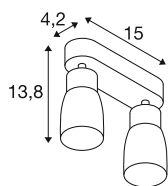

TECHNISCHE SPECIFICATIES

Art.nr.	1008370
Fitting	GU10
Aantal fittingen	2
Kantelbereik	90 °
Horizontaal draaibereik	350 °
IP-code	IP20
Slagvastheidsklasse	IK 02
Montage	Opbouw
Primaire nominale spanning	220-240V ~50/60 Hz
Veiligheidsklasse	I
Wattage	6 W
minimale omgevingstemperatuur	-20 °C
maximale omgevingstemperatuur	45 °C
Kleur	zwart/goud
Lengte	15 cm
Breedte	5.5 cm
Hoogte	13.8 cm
Nettogewicht	0.3 kg
Brutogewicht	0.5 kg