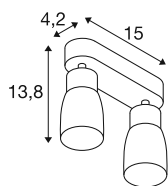

TECHNISCHE SPECIFICATIES

Art.nr.	1008371
Fitting	GU10
Aantal fittingen	2
Kantelbereik	90 °
Horizontaal draaibereik	350 °
IP-code	IP20
Slagvastheidsklasse	IK 02
Montage	Opbouw
Primaire nominale spanning	220-240V ~50/60 Hz
Veiligheidsklasse	I
Wattage	6 W
minimale omgevingstemperatuur	-20 °C
maximale omgevingstemperatuur	45 °C
Kleur	wit/wit
Lengte	15 cm
Breedte	5.5 cm
Hoogte	13.8 cm
Nettogewicht	0.3 kg
Brutogewicht	0.5 kg