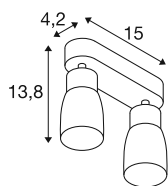

## TECHNISCHE SPECIFICATIES

Art.nr.	1008372
Fitting	GU10
Aantal fittingen	2
Kantelbereik	90 °
Horizontaal draaibereik	350 °
IP-code	IP20
Slagvastheidsklasse	IK 02
Montage	Opbouw
Primaire nominale spanning	220-240V ~50/60 Hz
Veiligheidsklasse	I
Wattage	6 W
minimale omgevingstemperatuur	-20 °C
maximale omgevingstemperatuur	45 °C
Kleur	grijs/grijs
Lengte	15 cm
Breedte	5.5 cm
Hoogte	13.8 cm
Nettogewicht	0.3 kg
Brutogewicht	0.5 kg