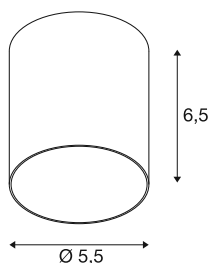

PURI 2.0 Tube

lampenkap, h: 6,5 cm, aluminium

Combineer tijdloos design met grote vormgevingsvrijheid: de nieuwe PURI 2.0 is nu ook verkrijgbaar als Mix & Match-systeem. Om unieke looks te creëren, combineert u de basis met decoratieve kappen in drie moderne vormen en zes trendy kleuren.

TECHNISCHE SPECIFICATIES

Art.nr.	1008376
Kleur	aluminium
Hoogte	6.5 cm
Diameter	5.5 cm
Nettogewicht	0.02 kg
Brutogewicht	0.1 kg