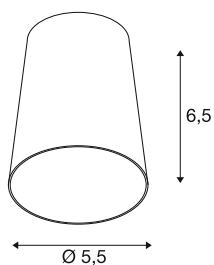

PURI 2.0 Cone

lampenkap, h: 6,5 cm, aluminium

Combineer tijdloos design met grote vormgevingsvrijheid: de nieuwe PURI 2.0 is nu ook verkrijgbaar als Mix & Match-systeem. Om unieke looks te creëren, combineert u de basis met decoratieve kappen in drie moderne vormen en zes trendy kleuren.

TECHNISCHE SPECIFICATIES

Art.nr.	1008377
Kleur	aluminium
Hoogte	6.5 cm
Diameter	5.5 cm
Nettogewicht	0.02 kg
Brutogewicht	0.1 kg