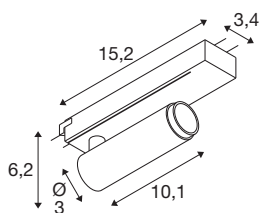

GRIP! S

1~ spot, cilindrisch, 2700K, 11W, PHASE, 29°, wit/zwart

GRIP! is de nieuwe decoratieve spot van SLV, die perfect past bij de actuele design trends. De elegante blikvanger in maat S en de allrounder in maat M met geïntegreerde led en antiverblindingsreflector zijn verkrijgbaar voor het 1-fase-, 3-fase- en 48V-railsysteem. U kunt kiezen uit verschillende bedieningsopties, lichtkleurvarianten en Dim-to-Warm-spots. De GRIP zijn visueel overtuigend! Hun moderne kleurencombinaties en de afzonderlijk, in vier kleuren verkrijgbare decoringen maken het mogelijk de spots op maat te maken.

TECHNISCHE SPECIFICATIES

Art.nr.	1008390
Aantal verschillende lichtopeningen	1
IP-code	IP20
Slagvastheidsklasse	IK 02
Slagvastheid	0.2 Joule
Montage	Opbouw
Dimbaar	Ja
Dimtechniek	Fase-aansnijding, Fase-afsnijding
Primaire nominale spanning	220-240V ~50/60 Hz
Secundaire stroom / spanning	250 mA
Veiligheidsklasse	II
Wattage	11 W
minimale omgevingstemperatuur	0 °C
maximale omgevingstemperatuur	35 °C
Aantal armaturen bij LS B16A	44
Aantal armaturen bij LS C16A	89
Niveau van inschakelstroom	25 A
Duur van inschakelstroom	100 µs
Lumen	530 lm
Lichtkleurtemperatuur	2700 Kelvin
Kleur	wit/zwart
CRI	90

UGR \leq	25
Levensduur	50000 h
Risk Group	1
Lengte	15.2 cm
Breedte	3.4 cm
Hoogte	6 cm
Nettogewicht	0.18 kg
Brutogewicht	0.22 kg

Accessoires

1008489	GRIP! S , decoring, zwart
1008488	GRIP! S , decoring, wit
1008490	GRIP! S , decoring, nikkel
1008491	GRIP! S , decoring, goud