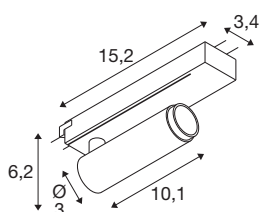

GRIP! S

1~ spot, cilindrisch, 2700K, 11W, PHASE, 29°, zwart/goud

GRIP! is de nieuwe decoratieve spot van SLV, die perfect past bij de actuele design trends. De elegante blikvanger in maat S en de allrounder in maat M met geïntegreerde led en antiverblindingsreflector zijn verkrijgbaar voor het 1-fase-, 3-fase- en 48V-railsysteem. U kunt kiezen uit verschillende bedieningsopties, lichtkleurvarianten en Dim-to-Warm-spots. De GRIP zijn visueel overtuigend! Hun moderne kleurencombinaties en de afzonderlijk, in vier kleuren verkrijgbare decoringen maken het mogelijk de spots op maat te maken.

TECHNISCHE SPECIFICATIES

Art.nr.	1008392
Aantal verschillende lichtopeningen	1
IP-code	IP20
Slagvastheidsklasse	IK 02
Slagvastheid	0.2 Joule
Montage	Opbouw
Dimbaar	Ja
Dimtechniek	Fase-aansnijding, Fase-afsnijding
Primaire nominale spanning	220-240V ~50/60 Hz
Secundaire stroom / spanning	250 mA
Veiligheidsklasse	II
Wattage	11 W
minimale omgevingstemperatuur	0 °C
maximale omgevingstemperatuur	35 °C
Aantal armaturen bij LS B16A	44
Aantal armaturen bij LS C16A	89
Niveau van inschakelstroom	25 A
Duur van inschakelstroom	100 µs
Lumen	530 lm
Lichtkleurtemperatuur	2700 Kelvin
Kleur	zwart/goud
CRI	90

UGR ≤	25
Levensduur	50000 h
Risk Group	1
Lengte	15.2 cm
Breedte	3.4 cm
Hoogte	6 cm
Nettogewicht	0.18 kg
Brutogewicht	0.22 kg

Accessoires

1008489	GRIP! S , decoring, zwart
1008488	GRIP! S , decoring, wit
1008490	GRIP! S , decoring, nikkel
1008491	GRIP! S , decoring, goud