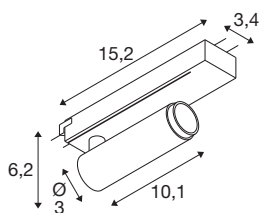

GRIP! S

1~ spot, cilindrisch, 2700K, 11W, PHASE, 29°, brons/zwart

GRIP! is de nieuwe decoratieve spot van SLV, die perfect past bij de actuele design trends. De elegante blikvanger in maat S en de allrounder in maat M met geïntegreerde led en antiverblindingsreflector zijn verkrijgbaar voor het 1-fase-, 3-fase- en 48V-railsysteem. U kunt kiezen uit verschillende bedieningsopties, lichtkleurvarianten en Dim-to-Warm-spots. De GRIP zijn visueel overtuigend! Hun moderne kleurencombinaties en de afzonderlijk, in vier kleuren verkrijgbare decoringen maken het mogelijk de spots op maat te maken.

TECHNISCHE SPECIFICATIES

Art.nr.	1008393
Aantal verschillende lichtopeningen	1
IP-code	IP20
Slagvastheidsklasse	IK 02
Slagvastheid	0.2 Joule
Montage	Opbouw
Dimbaar	Ja
Dimtechniek	Fase-aansnijding, Fase-afsnijding
Primaire nominale spanning	220-240V ~50/60 Hz
Secundaire stroom / spanning	250 mA
Veiligheidsklasse	II
Wattage	11 W
minimale omgevingstemperatuur	0 °C
maximale omgevingstemperatuur	35 °C
Aantal armaturen bij LS B16A	44
Aantal armaturen bij LS C16A	89
Niveau van inschakelstroom	25 A
Duur van inschakelstroom	100 µs
Lumen	530 lm
Lichtkleurtemperatuur	2700 Kelvin
Kleur	brons/zwart
CRI	90

UGR ≤	25
Levensduur	50000 h
Risk Group	1
Lengte	15.2 cm
Breedte	3.4 cm
Hoogte	6 cm
Nettogewicht	0.18 kg
Brutogewicht	0.22 kg

Accessoires

1008489	GRIP! S , decoring, zwart
1008488	GRIP! S , decoring, wit
1008490	GRIP! S , decoring, nikkel
1008491	GRIP! S , decoring, goud