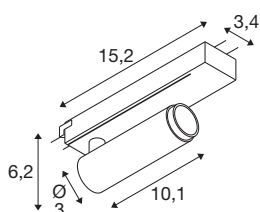

## GRIP! S

1~ spot, cilindrisch, 2700K, 11W, PHASE, 29°, goud/zwart

GRIP! is de nieuwe decoratieve spot van SLV, die perfect past bij de actuele design trends. De elegante blikvanger in maat S en de allrounder in maat M met geïntegreerde led en antiverblindingsreflector zijn verkrijgbaar voor het 1-fase-, 3-fase- en 48V-railsysteem. U kunt kiezen uit verschillende bedieningsopties, lichtkleurvarianten en Dim-to-Warm-spots. De GRIP zijn visueel overtuigend! Hun moderne kleurencombinaties en de afzonderlijk, in vier kleuren verkrijgbare decoringen maken het mogelijk de spots op maat te maken.

## TECHNISCHE SPECIFICATIES

Art.nr.	1008394
Aantal verschillende lichtopeningen	1
IP-code	IP20
Slagvastheidsklasse	IK 02
Slagvastheid	0.2 Joule
Montage	Opbouw
Dimbaar	Ja
Dimtechniek	Fase-aansnijding, Fase-afsnijding
Primaire nominale spanning	220-240V ~50/60 Hz
Secundaire stroom / spanning	250 mA
Veiligheidsklasse	II
Wattage	11 W
minimale omgevingstemperatuur	0 °C
maximale omgevingstemperatuur	35 °C
Aantal armaturen bij LS B16A	44
Aantal armaturen bij LS C16A	89
Niveau van inschakelstroom	25 A
Duur van inschakelstroom	100 µs
Lumen	530 lm
Lichtkleurtemperatuur	2700 Kelvin
Kleur	goud/zwart
CRI	90

UGR ≤	25
Levensduur	50000 h
Risk Group	1
Lengte	15.2 cm
Breedte	3.4 cm
Hoogte	6 cm
Nettogewicht	0.18 kg
Brutogewicht	0.22 kg