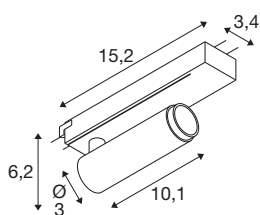

GRIP! S

1~ spot, cilindrisch, 3000K, 11W, PHASE, 29°, wit/zwart

GRIP! is de nieuwe decoratieve spot van SLV, die perfect past bij de actuele designtrends. De elegante blikvanger in maat S en de allrounder in maat M met geïntegreerde led en antiverblindingsreflector zijn verkrijgbaar voor het 1-fase-, 3-fase- en 48V-railsysteem. U kunt kiezen uit verschillende bedieningsopties, lichtkleurvarianten en Dim-to-Warm-spots. De GRIP zijn visueel overtuigend! Hun moderne kleurencombinaties en de afzonderlijk, in vier kleuren verkrijgbare decoringen maken het mogelijk de spots op maat te maken.

TECHNISCHE SPECIFICATIES

Art.nr.	1008395
Aantal verschillende lichtopeningen	1
IP-code	IP20
Slagvastheidsklasse	IK 02
Slagvastheid	0.2 Joule
Montage	Opbouw
Dimbaar	Ja
Dimtechniek	Fase-aansnijding, Fase-afsnijding
Primaire nominale spanning	220-240V ~50/60 Hz
Secundaire stroom / spanning	250 mA
Veiligheidsklasse	II
Wattage	11 W
minimale omgevingstemperatuur	0 °C
maximale omgevingstemperatuur	35 °C
Aantal armaturen bij LS B16A	44
Aantal armaturen bij LS C16A	89
Niveau van inschakelstroom	25 A
Duur van inschakelstroom	100 µs
Lumen	610 lm
Lichtkleurtemperatuur	3000 Kelvin
Kleur	wit/zwart
CRI	90

UGR ≤	25
Levensduur	50000 h
Risk Group	1
Lengte	15.2 cm
Breedte	3.4 cm
Hoogte	6 cm
Nettogewicht	0.18 kg
Brutogewicht	0.22 kg

Accessoires

1008489	GRIP! S , decoring, zwart
1008488	GRIP! S , decoring, wit
1008490	GRIP! S , decoring, nikkel
1008491	GRIP! S , decoring, goud