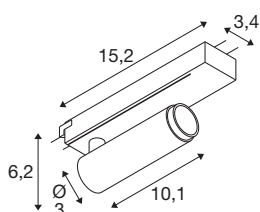

GRIP! S

1~ spot, cilindrisch, 3000K, 11W, PHASE, 29°, zwart/goud

GRIP! is de nieuwe decoratieve spot van SLV, die perfect past bij de actuele design trends. De elegante blikvanger in maat S en de allrounder in maat M met geïntegreerde led en antiverblindingsreflector zijn verkrijgbaar voor het 1-fase-, 3-fase- en 48V-railsysteem. U kunt kiezen uit verschillende bedieningsopties, lichtkleurvarianten en Dim-to-Warm-spots. De GRIP zijn visueel overtuigend! Hun moderne kleurencombinaties en de afzonderlijk, in vier kleuren verkrijgbare decoringen maken het mogelijk de spots op maat te maken.

TECHNISCHE SPECIFICATIES

Art.nr.	1008397
Aantal verschillende lichtopeningen	1
IP-code	IP20
Slagvastheidsklasse	IK 02
Slagvastheid	0.2 Joule
Montage	Opbouw
Dimbaar	Ja
Dimtechniek	Fase-aansnijding, Fase-afsnijding
Primaire nominale spanning	220-240V ~50/60 Hz
Secundaire stroom / spanning	250 mA
Veiligheidsklasse	II
Wattage	11 W
minimale omgevingstemperatuur	0 °C
maximale omgevingstemperatuur	35 °C
Aantal armaturen bij LS B16A	44
Aantal armaturen bij LS C16A	89
Niveau van inschakelstroom	25 A
Duur van inschakelstroom	100 µs
Lumen	610 lm
Lichtkleurtemperatuur	3000 Kelvin
Kleur	zwart/goud
CRI	90

UGR ≤	25
Levensduur	50000 h
Risk Group	1
Lengte	15.2 cm
Breedte	3.4 cm
Hoogte	6 cm
Nettogewicht	0.18 kg
Brutogewicht	0.22 kg

Accessoires

1008489	GRIP! S , decoring, zwart
1008488	GRIP! S , decoring, wit
1008490	GRIP! S , decoring, nikkel
1008491	GRIP! S , decoring, goud