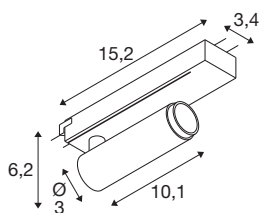

GRIP! S

1~ spot, cilindrisch, 3000K, 11W, PHASE, 29°, brons/zwart

GRIP! is de nieuwe decoratieve spot van SLV, die perfect past bij de actuele designtrends. De elegante blikvanger in maat S en de allrounder in maat M met geïntegreerde led en antiverblindingsreflector zijn verkrijgbaar voor het 1-fase-, 3-fase- en 48V-railsysteem. U kunt kiezen uit verschillende bedieningsopties, lichtkleurvarianten en Dim-to-Warm-spots. De GRIP zijn visueel overtuigend! Hun moderne kleurencombinaties en de afzonderlijk, in vier kleuren verkrijgbare decoringen maken het mogelijk de spots op maat te maken.

TECHNISCHE SPECIFICATIES

Art.nr.	1008398
Aantal verschillende lichtopeningen	1
IP-code	IP20
Slagvastheidsklasse	IK 02
Slagvastheid	0.2 Joule
Montage	Opbouw
Dimbaar	Ja
Dimtechniek	Fase-aansnijding, Fase-afsnijding
Primaire nominale spanning	220-240V ~50/60 Hz
Secundaire stroom / spanning	250 mA
Veiligheidsklasse	II
Wattage	11 W
minimale omgevingstemperatuur	0 °C
maximale omgevingstemperatuur	35 °C
Aantal armaturen bij LS B16A	44
Aantal armaturen bij LS C16A	89
Niveau van inschakelstroom	25 A
Duur van inschakelstroom	100 µs
Lumen	610 lm
Lichtkleurtemperatuur	3000 Kelvin
Kleur	brons/zwart
CRI	90

UGR ≤	25
Levensduur	50000 h
Risk Group	1
Lengte	15.2 cm
Breedte	3.4 cm
Hoogte	6 cm
Nettogewicht	0.18 kg
Brutogewicht	0.22 kg

Accessoires

1008489	GRIP! S , decoring, zwart
1008488	GRIP! S , decoring, wit
1008490	GRIP! S , decoring, nikkel
1008491	GRIP! S , decoring, goud